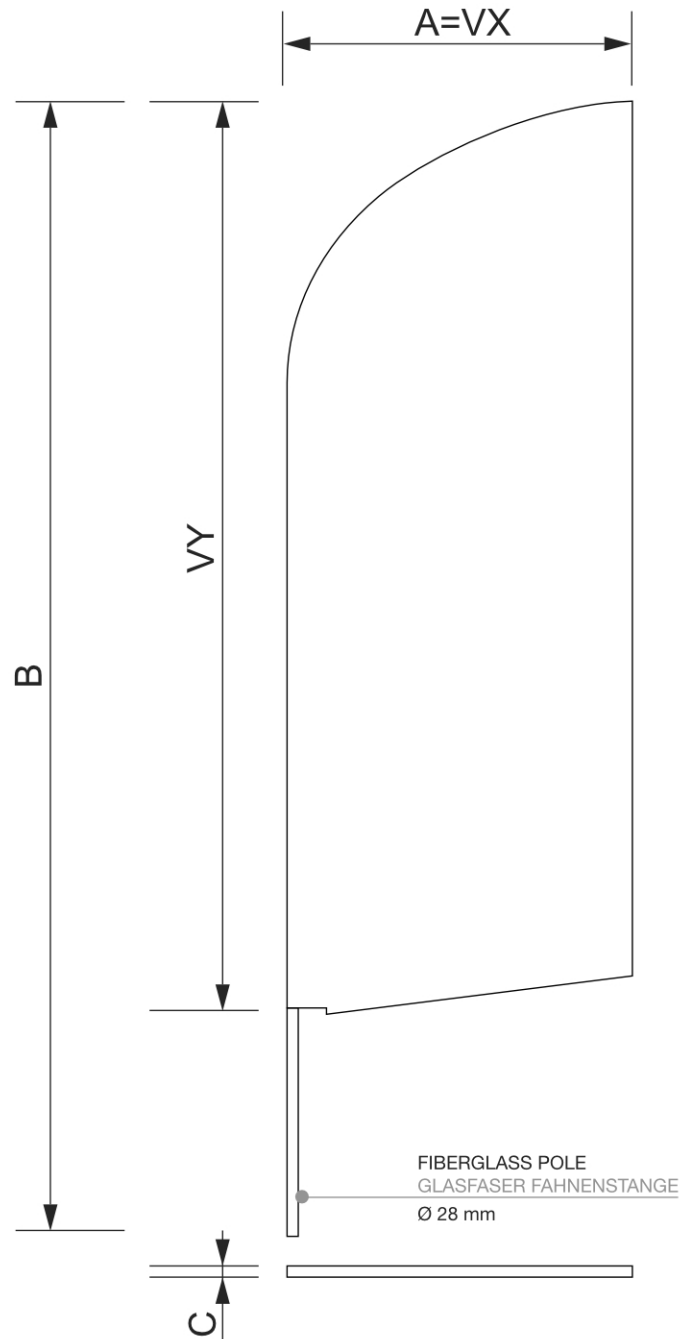

PRODUKT ARKUSZ

Flaga plażowa Alu Wind & Paddle całkowita wysokość 310 cm

BFAW310

- Flaga zewnętrzna w rozmiarze 86 x 295 cm
- Gruby aluminiowy masztowy, Ø 28 mm
- Potrzebna podstawa z rotatorem 25 mm, brak w zestawie. Wybierz [bazę do Beach Flag](#)
- Grafika ognioodporny B1

PRODUKT ARKUSZ

Flaga plażowa Alu Wind & Paddle całkowita wysokość 310 cm

BFAW310

BASES BASEN

STEEL PLATE
STAHLPLATTE

CROSS-BASE
KREUZ-BASIS

CAR-FOOT
CAR-FUSS

GROUND-DRILL
BODENBOHRER

GROUND PIN
STECK BODENANKER

WATER TANK
WASSERTANK

PRODUKT ARKUSZ

Flaga plażowa Alu Wind & Paddle całkowita wysokość 310 cm

BFAW310

PODSTAWOWE INFORMACJE

SKU	Sizes (mm) (A x B x C)	Format (mm)	Widoczny rozmiar (mm) (VXxVY)	Rozstaw otworów (mm) (XxY)
BFAW310	860 x 2950 x 28	860 x 2330 mm (BFAW310)	860 x 2330 mm	-

Orientacja	Weight (kg)
Pionowy	1,00

INFORMACJE O OPAKOWANIU

Pakowanie 1 (mm)	Pakowanie 2 (mm)	Pakowanie 3 (mm)
1420 x 220 x 40	-	-

Ilość na palecie	Waga palety (kg)	Typ palety
200	274	EUR

WIĘCEJ INFORMACJI